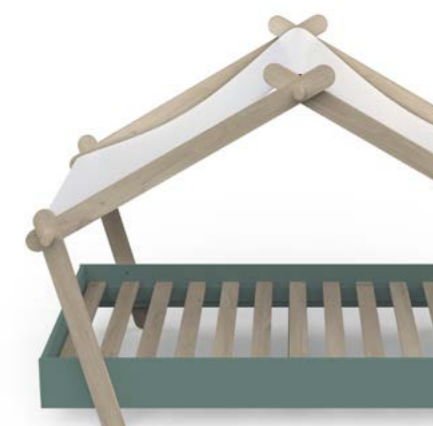

208102
White

332221
Green